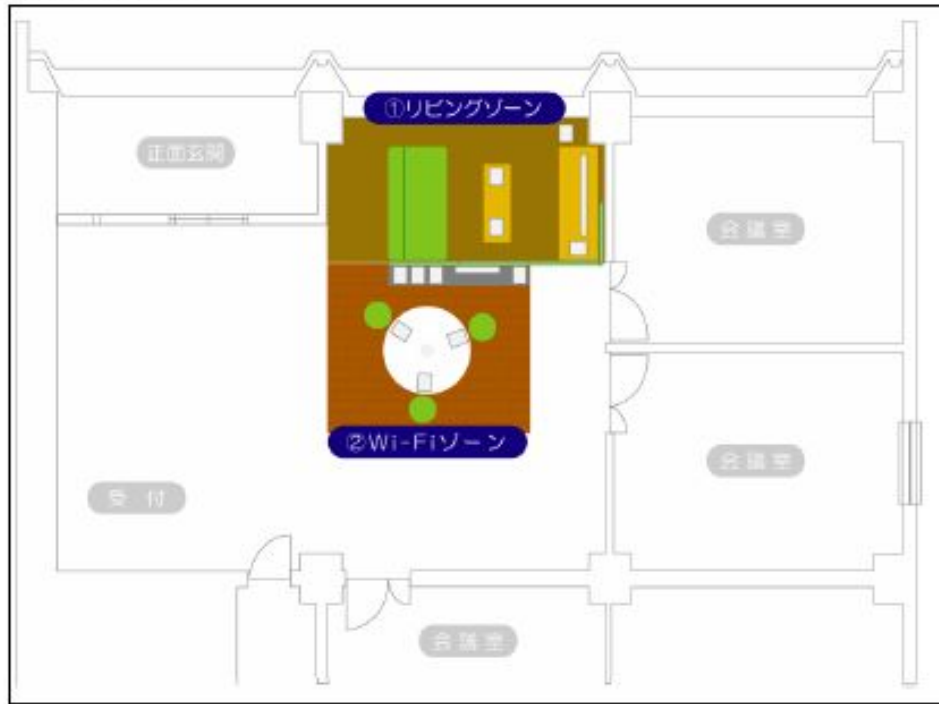

2. 展示内容

■Wi-Fi等ネットワークの利活用

<リビングゾーン>

- ・宅内でのコンテンツ・データ共有（録画番組、写真、動画等）
- ・映像サービス（地デジなど）の視聴

<Wi-Fiゾーン>

- ・スマートフォンをひかり電話の電話機として利用
- ・ヘルスケア（計測データ転送、Webで健康管理）
- ・ネットワーク対応のゲームによる対戦

《別紙》NTT西日本 奈良支店三条ショールーム「体験コーナー」（写真）

ニュースリリースに記載されている内容は、報道発表時のものです。
最新の情報と内容が異なる場合がございますので、あらかじめご了承ください。

審査 12-41-2

《別紙》 NTT西日本 奈良支店三条ショールーム「体験コーナー」

【フロアイメージ】

①リビングゾーン

- パソコンでインターネット
- テレビ画面でインターネット
- 地デジなどテレビサービスの視聴
- 写真をテレビ画面で閲覧

②Wi-Fiゾーン

- ゲーム機でネットワーク対戦
- 携帯端末でインターネット
- スマートフォンでひかり電話
- Webで健康管理