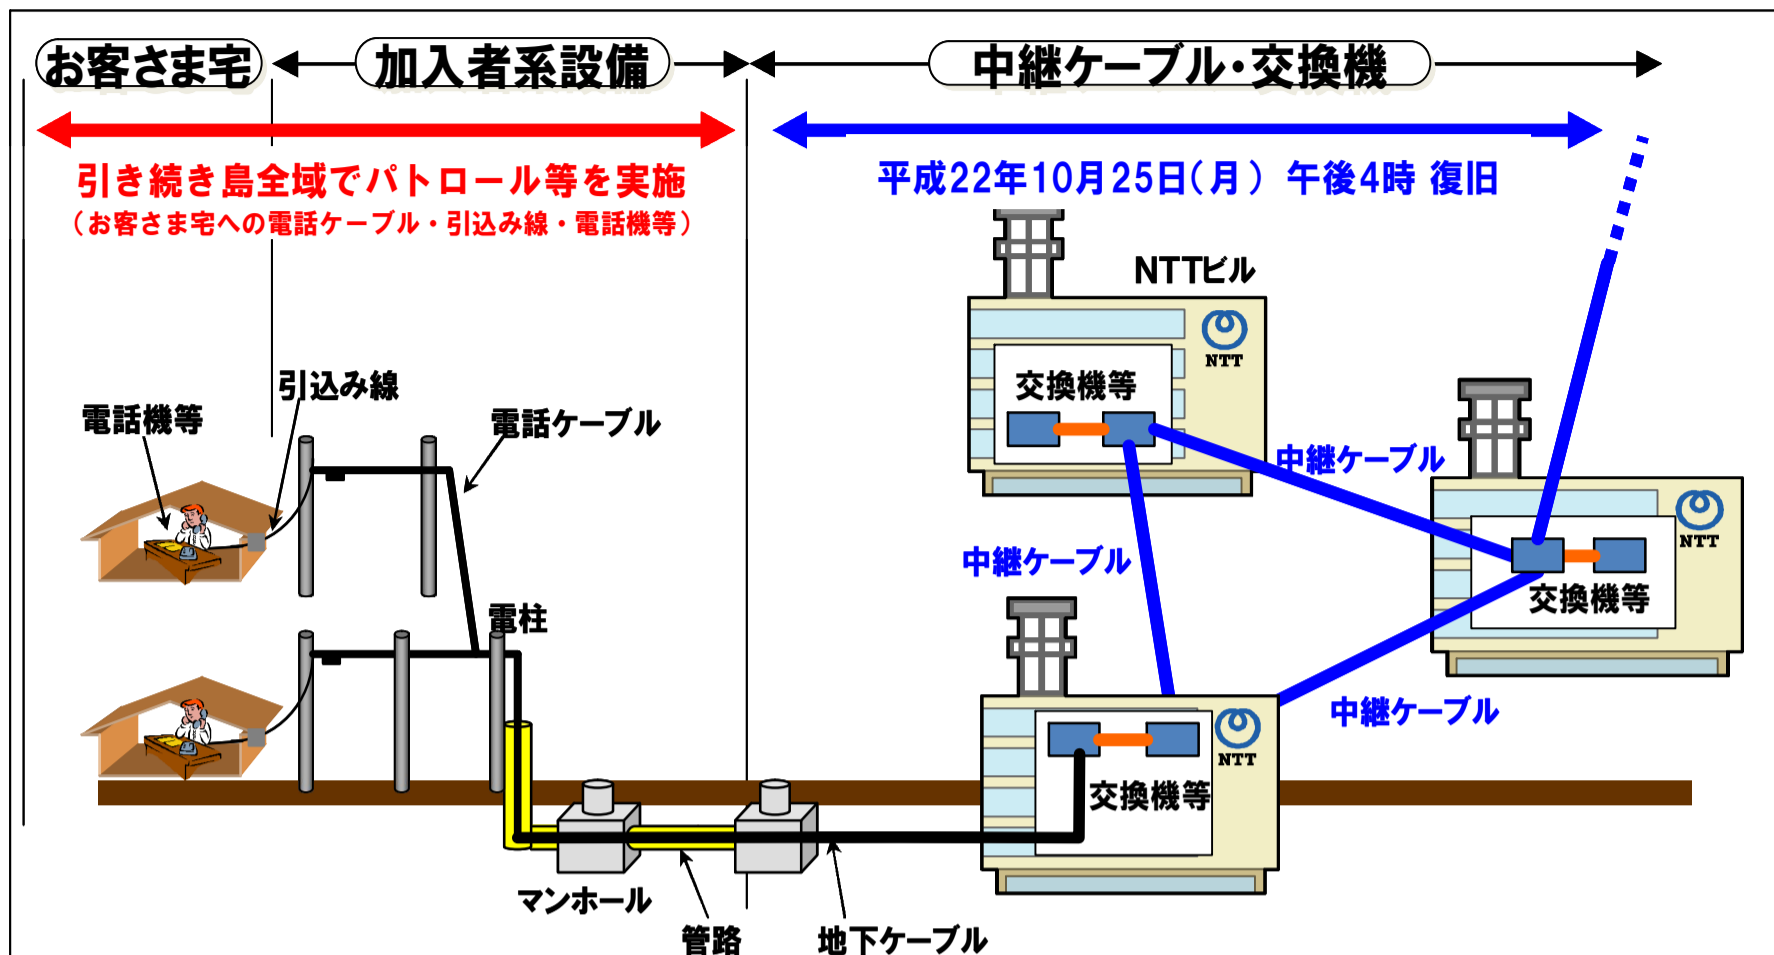

### 2. 今後の復旧作業

引き続き、全域で被災状況確認及びお客さま宅までの引込み線断や電話機の故障等の対応など、全力で取り組むことといたします。

### 3. 被災地における臨時通信手段の確保(特設公衆電話・衛星携帯電話)

特設公衆電話等については、自治体様とご相談のうえ順次縮小等していきます。

	奄美市住用町	大島郡瀬戸内町	奄美市笠利町 ・ 大島郡龍郷町	大島郡大和村
特設公衆電話の設置	・奄美体験交流館 10回線(台) ・奄美市住用総合支所 9回線(台)	—	—	—
衛星携帯電話の配備	配備場所は(参考2)を参照			
	10回線(台)	6回線(台)	17回線(台)	1回線(台)

《 本件に関する報道機関からの連絡先 》

NTT西日本鹿児島支店 地域ふれあい促進室

電話(099)227-9636

(参考1)復旧作業状況(イメージ図)

(参考2)衛星携帯電話配備先一覧

配備エリア	配備場所	回線数(台)	合計回線数(台)
大島郡瀬戸内町	瀬戸内町役場	2	6回線
	節子公民館	3	
	嘉徳公民館	1	
大島郡龍郷町	上戸口公民館	2	17回線
	下戸口公民館	2	
	秋名コミュニティーセンター	2	
	嘉渡生活館	2	
	大勝生活館	1	
	中勝生活館	1	
	浦生活館	1	
	川内公民館	1	
	円公民館	1	
	安木屋場公民館	1	
戸口小学校	3		
奄美市住用町	市(いち)公民館	1	10回線
	市(いち)小学校	2	
	戸玉地区生活館	3	
	和瀬区長宅	1	
	奄美体験交流館	1	
	山間公民館	1	
	城へき地福祉館	1	
大島郡大和村	大和浜公民館	1	1回線
臨時通信設備(衛星携帯)合計			34回線