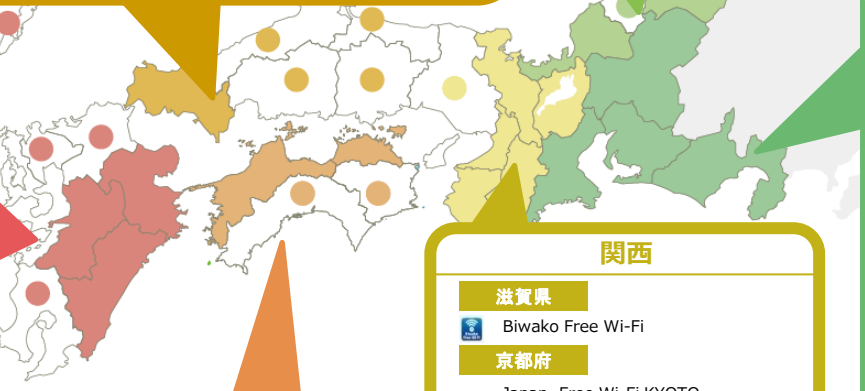

西日本導入エリア一覧

北陸	中国
東海	四国
関西	九州・沖縄
カラー	都道府県で整備
カラー	市町村で整備

中国

岡山県 Okayama_Free_Wi-Fi Okayama_Free_Wi-Fi_Lite SETOUCHI_Free_Wi-Fi Maniwa_Free_Wi-Fi Okayama_Korakuen_Free_Wi-Fi Yakappy_Wi-Fi TAMANO_FREE_Wi-Fi 広島県 Hiroshima Free Wi-Fi Hiroshima Free Wi-Fi Lite	鳥取県 tottori_BB_01 kirinjishi_Free_Wi-Fi Yurihama_Free_Wi-Fi 山口県 Yamaguchi Free Wi-Fi Hagi Free Wi-Fi 島根県 okinoshima_town_wi-fi

北陸

富山県 Tateyama_Kurobe_free_Wi-Fi TOYAMA Free Wi-Fi 石川県 Kanazawa Free Wi-Fi Kanazawa Free Wi-Fi Lite Kaga_Kamomaru_Free_Wi-Fi Hakusan_Free_Wi-Fi	福井県 WiWi_Fukui_City_Free_Wi-Fi WiWi_Fukui_City_Free_Wi-Fi Lite FreeWiFi_FUKUI Eiheiji Free Wi-Fi Tsuruga_Free_Wi-Fi

九州・沖縄

福岡県 Munakata_Free_Wi-Fi Kitakyushu City Free Wi-Fi Yanagawa_Free_Wi-Fi Koga_City_Free_Wi-Fi Dazaifu_City_Wi-Fi Asakura_Free_Wi-Fi Kurume_City_Wi-Fi 長崎県 Tsushima City Wi-Fi 熊本県 Kumamoto Free Wi-Fi 佐賀県 BOATRACEKARATSU_Free_Wi-Fi	大分県 Onsen_Oita_Wi-Fi Onsen_Oita_WiFi_City 宮崎県 Miyazaki_Free_Wi-Fi Miyazaki Free Wi-Fi Lite 鹿児島県 Tenmonkan_Free_Wi-Fi Izumi-FreeWifi Kagoshima City Free Wi-Fi 沖縄県 KOZA Wi-Fi NAHA Wi-Fi

四国

徳島県 Tokushima Free Wi-Fi Plus Higashimiyoshi_Free_Wi-Fi Naruto_Free_Wi-Fi 香川県 KAGAWA-WiFi KAGAWA-WiFi_Takamatsu 愛媛県 Ehime Free Wi-Fi Uchiko_Free_Wi-Fi Matsuyama Free Wi-Fi 高知県 よさこいタウンWi-Fi Geisei_Free_Wi-Fi

関西

滋賀県 Biwako Free Wi-Fi 京都府 Japan. Free Wi-Fi KYOTO Ine Town Free Wi-Fi 大阪府 Osaka Free Wi-Fi Osaka Free Wi-Fi Lite 兵庫県 Takarazuka Wi-Fi Tatsuno_City_Wi-Fi HIMEJI_Wi-Fi 奈良県 NARA_Free_Wi-Fi NARA_Free_Wi-Fi_Lite_NTT 和歌山県 WAKAYAMA FREE Wi-Fi WAKAYAMA FREE Wi-Fi LONG Koyasan Free Wi-Fi

東海

岐阜県 Gifu-City_Free_Wi-Fi Tsumago-Magome-west Mitake_Free_Wi-Fi Sekigahara_Free_Wi-Fi IBIGAWA_Free_Wi-Fi IBIGAWA_Free_Wi-Fi_Honmachi Mino-Free-Wi-Fi MIZUNAMI_Free_Wi-Fi 静岡県 I_Love_Shizuoka_Free_Wi-Fi Fujisan Free Wi-Fi Project Shizuoka Wi-Fi Paradise IZUNOKUNI_FREE_Wi-Fi HAMAMATSU FREE Wi-Fi MISHIMA FREE Wi-Fi Sakuya-Wi-Fi NUMAZU_FREE_Wi-Fi Free_Wi-Fi_ATAMI Kakegawa Free Wi-Fi Kawazu_Zakura_Wi-Fi 愛知県 Okazaki Free Wi-Fi Toyokawa City Wi-Fi Kiyosu Free Wi-Fi NISHIO_Free_Wi-Fi Seto_City_Free_Wi-Fi 三重県 FreeWiFi-MIE Summit Wi-Fi Ise Toba_Free_Wi-Fi Toba_Free_Wi-Fi Lite