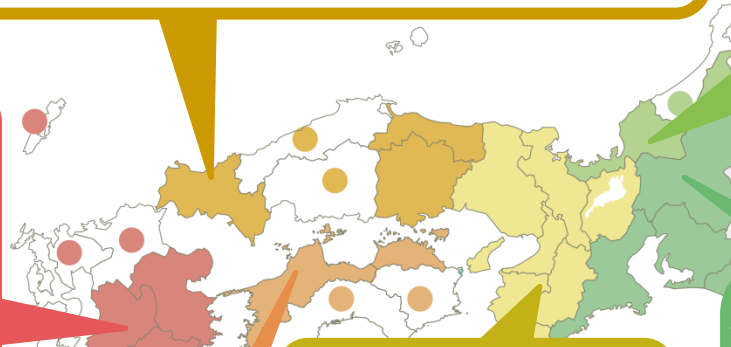

西日本導入エリア一覧

北陸	中国
東海	四国
関西	九州・沖縄

カラー 都道府県で整備
カラー 市町村で整備

中国

岡山県	広島県	山口県
Okayama_Free_Wi-Fi	Hiroshima Free Wi-Fi	Yamaguchi Free Wi-Fi
Okayama_Free_Wi-Fi_Lite	Hiroshima Free Wi-Fi Lite	Hagi Free Wi-Fi
SETOUCHI_Free_Wi-Fi	鳥取県	島根県
Maniwa_Free_Wi-Fi	tottori_BB_01	okinoshima_town_wi-fi
Okayama_Korakuen_Free_Wi-Fi	kirinjishi_Free_Wi-Fi	
	Yurihama_Free_Wi-Fi	

北陸

富山県	福井県
Tateyama_Kurobe_free_Wi-Fi	WiWi_Fukui_City_Free_Wi-Fi
TOYAMA Free Wi-Fi	WiWi_Fukui_City_Free_Wi-Fi Lite
石川県	FreeWiFi_FUKUI
Kanazawa Free Wi-Fi	Eiheiji Free Wi-Fi
Kanazawa Free Wi-Fi Lite	Tsuruga_Free_Wi-Fi
Kaga_Kamomaru_Free_Wi-Fi	
Hakusan_Free_Wi-Fi	
Kaga_Free_Wi-Fi	

九州・沖縄

福岡県	大分県	鹿児島県
Munakata_Free_Wi-Fi	Onsen_Oita_Wi-Fi	Tenmonkan_Free_Wi-Fi
Kitakyushu City Free Wi-Fi	Onsen_Oita_WiFi_City	Izumi-FreeWifi
Yanagawa_Free_Wi-Fi	佐賀県	Kagoshima City Free Wi-Fi
Koga_City_Free_Wi-Fi	BOATRACEKARATSU_Free_Wi-Fi	Minamitane_Free_Wi-Fi
Dazaifu_City_Wi-Fi	熊本県	Nishinoomote_Free_Wi-Fi
Asakura_Free_Wi-Fi	Kumamoto Free Wi-Fi	沖縄県
Kurume_City_Wi-Fi	Amakusa Free Wi-Fi	KOZA Wi-Fi
長崎県	宮崎県	NAHA Wi-Fi
Tsushima City Wi-Fi	Miyazaki_Free_Wi-Fi	Miyazaki Free Wi-Fi Lite

関西

滋賀県	京都府
Biwako Free Wi-Fi	Japan. Free Wi-Fi KYOTO
大阪府	Ine Town Free Wi-Fi
Osaka Free Wi-Fi	兵庫県
Osaka Free Wi-Fi Lite	Takarazuka Wi-Fi
奈良県	Tatsuno_City_Wi-Fi
NARA_Free_Wi-Fi	HIMEJI_Wi-Fi
NARA_Free_Wi-Fi_Lite_NTT	Hyogo Free Wi-Fi
和歌山県	
WAKAYAMA FREE Wi-Fi	
WAKAYAMA FREE Wi-Fi LONG	
Koyasan Free Wi-Fi	

東海

岐阜県	愛知県
Gifu-City_Free_Wi-Fi	Okazaki Free Wi-Fi
Tsumago-Magome-west	Toyokawa City Wi-Fi
Mitake_Free_Wi-Fi	Kiyosu Free Wi-Fi
Sekigahara_Free_Wi-Fi	NISHIO_Free_Wi-Fi
IBIGAWA_Free_Wi-Fi	Seto_City_Free_Wi-Fi
IBIGAWA_Free_Wi-Fi_Honmachi	三重県
Mino-Free_Wi-Fi	FreeWiFi-MIE
MIZUNAMI_Free_Wi-Fi	Summit Wi-Fi Ise
静岡県	Toba_Free_Wi-Fi
I_Love_Shizuoka_Free_Wi-Fi	Toba_Free_Wi-Fi Lite
Fujisan Free Wi-Fi Project	
Shizuoka Wi-Fi Paradise	
IZUNOKUNI_FREE_Wi-Fi	
HAMAMATSU FREE Wi-Fi	
MISHIMA FREE Wi-Fi	
Sakuya-Wi-Fi	
NUMAZU_FREE_Wi-Fi	
Free_Wi-Fi_ATAMI	
Kakegawa Free Wi-Fi	
Kawazu_Zakura_Wi-Fi	
Nishiizu_Free_Wi-Fi	
IZU-Matsuzaki_Free_Wi-Fi	

四国

徳島県	香川県	愛媛県	高知県
Tokushima Free Wi-Fi Plus	KAGAWA-WiFi	Ehime Free Wi-Fi	よさこいタウン-Wi-Fi
Higashimiyoshi_Free_Wi-Fi	KAGAWA-WiFi_Takamatsu	Uchiko_Free_Wi-Fi	Geisei_Free_Wi-Fi
Naruto_Free_Wi-Fi		Matsuyama Free Wi-Fi