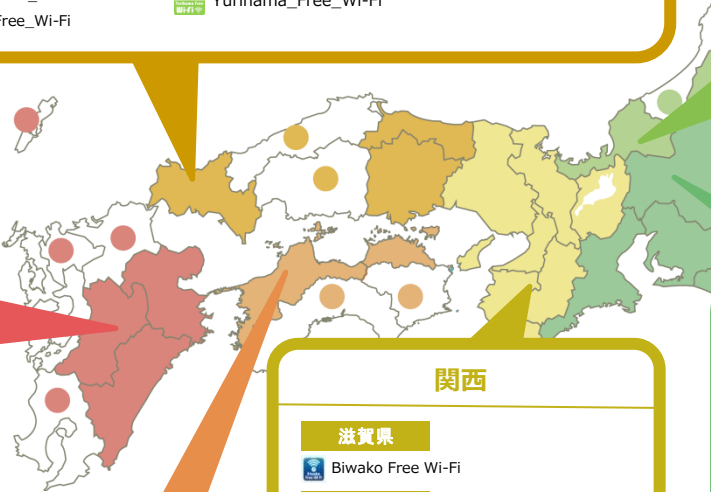

西日本導入エリア一覧

北陸	中国
東海	四国
関西	九州・沖縄

カラー 都道府県で整備
 カラー 市町村で整備

中国

岡山県 Okayama_Free_Wi-Fi Okayama_Free_Wi-Fi_Lite SETOUCHI_Free_Wi-Fi Maniwa_Free_Wi-Fi Okayama_Korakuen_Free_Wi-Fi Yakappy_Wi-Fi TAMANO_FREE_Wi-Fi Tsuyama_Free_Wi-Fi	広島県 Hiroshima Free Wi-Fi Hiroshima Free Wi-Fi Lite 鳥取県 tottori_BB_01 kirinjishi_Free_Wi-Fi Yurihama_Free_Wi-Fi	山口県 Yamaguchi Free Wi-Fi Hagi Free Wi-Fi 島根県 okinoshima_town_wi-fi
--	--	--

北陸

富山県 Tateyama_Kurobe_free_Wi-Fi TOYAMA Free Wi-Fi 石川県 Kanazawa Free Wi-Fi Kanazawa Free Wi-Fi Lite Kaga_Kamomaru_Free_Wi-Fi Hakusan_Free_Wi-Fi Kaga_Free_Wi-Fi	福井県 WiWi_Fukui_City_Free_Wi-Fi WiWi_Fukui_City_Free_Wi-Fi Lite FreeWiFi_FUKUI Eiheiji Free Wi-Fi Tsuruga_Free_Wi-Fi
---	---

九州・沖縄

福岡県 Munakata_Free_Wi-Fi Kitakyushu City Free Wi-Fi Yanagawa_Free_Wi-Fi Koga_City_Free_Wi-Fi Dazaifu_City_Wi-Fi Asakura_Free_Wi-Fi Kurume_City_Wi-Fi 長崎県 Tsushima City Wi-Fi	大分県 Onsen_Oita_Wi-Fi Onsen_Oita_WiFi_City 佐賀県 BOATRACEKARATSU_Free_Wi-Fi 熊本県 Kumamoto Free Wi-Fi Amakusa Free Wi-Fi 宮崎県 Miyazaki_Free_Wi-Fi Miyazaki Free Wi-Fi Lite	鹿児島県 Tenmonkan_Free_Wi-Fi Izumi-FreeWifi Kagoshima City Free Wi-Fi Minamitane_Free_Wi-Fi Nishinoomote_Free_Wi-Fi 沖縄県 KOZA Wi-Fi NAHA Wi-Fi
--	--	--