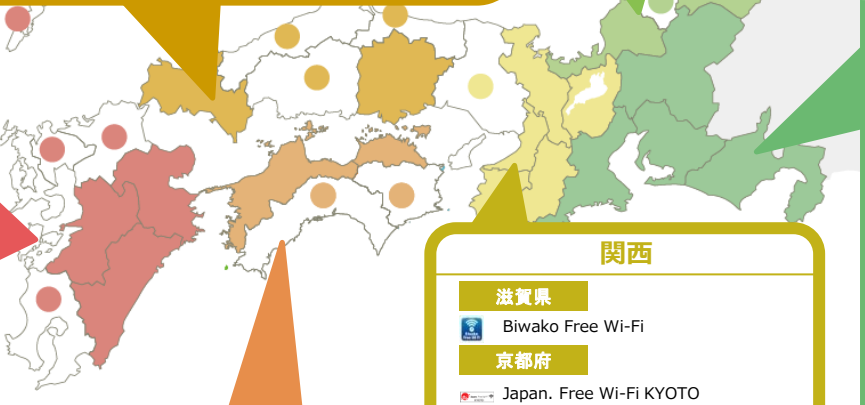

西日本導入エリア一覧

北陸	中国
東海	四国
関西	九州・沖縄

カラー 都道府県で整備
カラー 市町村で整備

中国

岡山県 Okayama_Free_Wi-Fi Okayama_Free_Wi-Fi_Lite SETOUCHI_Free_Wi-Fi Maniwa_Free_Wi-Fi Okayama_Korakuen_Free_Wi-Fi Yakappy_Wi-Fi TAMANO_FREE_Wi-Fi 広島県 Hiroshima Free Wi-Fi Hiroshima Free Wi-Fi Lite	鳥取県 tottori_BB_01 kirinjishi_Free_Wi-Fi Yurihama_Free_Wi-Fi 山口県 Yamaguchi Free Wi-Fi Hagi Free Wi-Fi 島根県 okinoshima_town_wi-fi
---	---

北陸

富山県 Tateyama_Kurobe_free_Wi-Fi TOYAMA Free Wi-Fi 石川県 Kanazawa Free Wi-Fi Kanazawa Free Wi-Fi Lite Kaga_Kamomaru_Free_Wi-Fi Hakusan_Free_Wi-Fi Kaga_Free_Wi-Fi	福井県 WiWi_Fukui_City_Free_Wi-Fi WiWi_Fukui_City_Free_Wi-Fi Lite FreeWiFi_FUKUI Eiheiji Free Wi-Fi Tsuruga_Free_Wi-Fi
---	---

九州・沖縄

福岡県 Munakata_Free_Wi-Fi Kitakyushu City Free Wi-Fi Yanagawa_Free_Wi-Fi Koga_City_Free_Wi-Fi Dazaifu_City_Wi-Fi Asakura_Free_Wi-Fi Kurume_City_Wi-Fi 長崎県 Tsushima City Wi-Fi 大分県 Onsen_Oita_Wi-Fi Onsen_Oita_WiFi_City 佐賀県 BOATRACEKARATSU_Free_Wi-Fi	熊本県 Kumamoto Free Wi-Fi Amakusa Free Wi-Fi 宮崎県 Miyazaki_Free_Wi-Fi Miyazaki Free Wi-Fi Lite 鹿児島県 Tenmonkan_Free_Wi-Fi Izumi-FreeWifi Kagoshima City Free Wi-Fi Minamitane_Free_Wi-Fi Nishinoomote_Free_Wi-Fi 沖縄県 KOZA Wi-Fi NAHA Wi-Fi
--	--

東海

岐阜県 Gifu-City_Free_Wi-Fi Tsumago-Magome-west Mitake_Free_Wi-Fi Sekigahara_Free_Wi-Fi IBIGAWA_Free_Wi-Fi IBIGAWA_Free_Wi-Fi_Honmachi Mino-Free-Wi-Fi MIZUNAMI_Free_Wi-Fi 静岡県 I_Love_Shizuoka_Free_Wi-Fi Fujisan Free Wi-Fi Project Shizuoka Wi-Fi Paradise IZUNOKUNI_FREE_Wi-Fi HAMAMATSU FREE Wi-Fi MISHIMA FREE Wi-Fi Sakuya-Wi-Fi NUMAZU_FREE_Wi-Fi Free_Wi-Fi_ATAMI Kakegawa Free Wi-Fi Kawazu_Zakura_Wi-Fi 愛知県 Okazaki Free Wi-Fi Toyokawa City Wi-Fi Kiyosu Free Wi-Fi NISHIO_Free_Wi-Fi Seto_City_Free_Wi-Fi 三重県 FreeWiFi-MIE Summit Wi-Fi Ise Toba_Free_Wi-Fi Toba_Free_Wi-Fi Lite
--