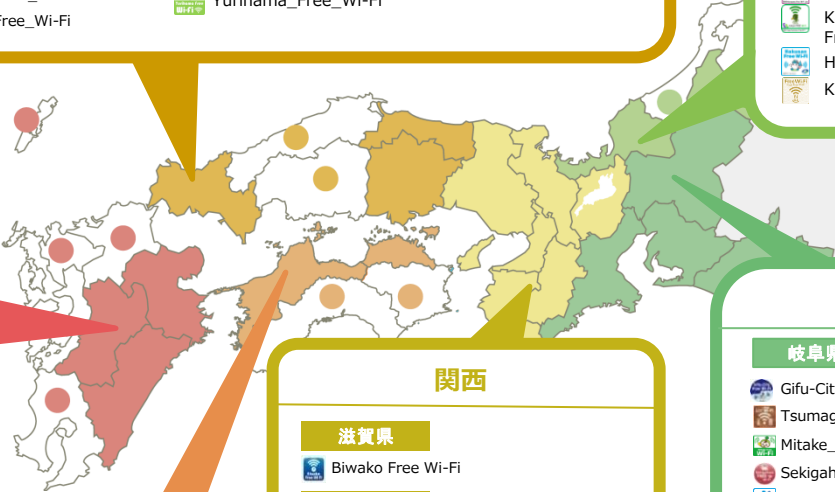

西日本導入エリア一覧

| | |
|----|-------|
| 北陸 | 中国 |
| 東海 | 四国 |
| 関西 | 九州・沖縄 |

○ カラー 都道府県で整備
○ カラー 市町村で整備

中国

| | | |
|--|--|--|
| 岡山県 Okayama_Free_Wi-Fi Okayama_Free_Wi-Fi_Lite SETOUCHI_Free_Wi-Fi Maniwa_Free_Wi-Fi Okayama_Korakuen_Free_Wi-Fi Yakappy_Wi-Fi TAMANO_FREE_Wi-Fi Tsuyama_Free_Wi-Fi | 広島県 Hiroshima Free Wi-Fi Hiroshima Free Wi-Fi Lite 鳥取県 tottori_BB_01 kirinjishi_Free_Wi-Fi Yurihama_Free_Wi-Fi | 山口県 Yamaguchi Free Wi-Fi Hagi Free Wi-Fi 島根県 okinoshima_town_wi-fi |
|--|--|--|

北陸

| | |
|---|---|
| 富山県 Tateyama_Kurobe_free_Wi-Fi TOYAMA Free Wi-Fi 石川県 Kanazawa Free Wi-Fi Kanazawa Free Wi-Fi Lite Kaga_Kamomaru_Free_Wi-Fi Hakusan_Free_Wi-Fi Kaga_Free_Wi-Fi | 福井県 WiWi_Fukui_City_Free_Wi-Fi WiWi_Fukui_City_Free_Wi-Fi Lite FreeWiFi_FUKUI Eiheiji Free Wi-Fi Tsuruga_Free_Wi-Fi |
|---|---|

九州・沖縄

| | | |
|--|--|--|
| 福岡県 Munakata_Free_Wi-Fi Kitakyushu City Free Wi-Fi Yanagawa_Free_Wi-Fi Koga_City_Free_Wi-Fi Dazaifu_City_Wi-Fi Asakura_Free_Wi-Fi Kurume_City_Wi-Fi 長崎県 Tsushima City Wi-Fi | 大分県 Onsen_Oita_Wi-Fi Onsen_Oita_WiFi_City 佐賀県 BOATRACEKARATSU_Free_Wi-Fi 熊本県 Kumamoto Free Wi-Fi Amakusa Free Wi-Fi 宮崎県 Miyazaki_Free_Wi-Fi Miyazaki Free Wi-Fi Lite | 鹿児島県 Tenmonkan_Free_Wi-Fi Izumi-FreeWifi Kagoshima City Free Wi-Fi Minamitane_Free_Wi-Fi Nishinoomote_Free_Wi-Fi 沖縄県 KOZA Wi-Fi NAHA Wi-Fi |
|--|--|--|