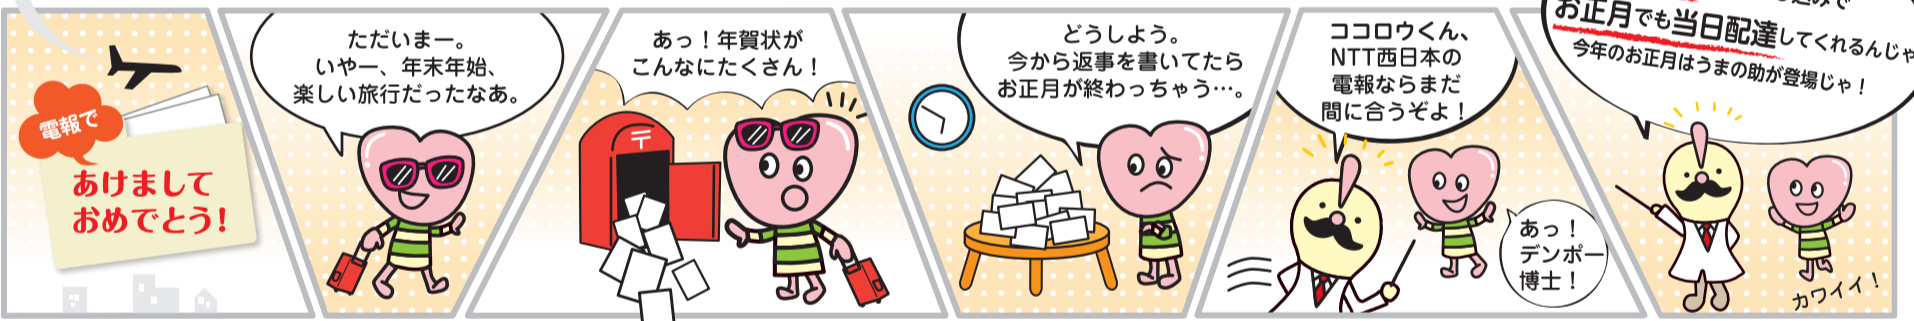

千支 DENPO で!!

文章例

たつきくん、あけましておめでとう!
 今年はお正月会いに行けなくて、お婆さんは
 とても残念です。また家族で遊びに来てね
 さゆみお婆さんより

さゆみお婆さん
 年賀 DENPO ありがとう
 大切に作るね!

メッセージ入れには
 かわいいニンジン柄♥

西日本エリア限定商品
千支DENPO「うまの助がご挨拶」
 1,200円(税込1,260円)+電報(メッセージ)料
 商品コード/横:296 縦:297 商品サイズ/高さ19.0cm

午後7時までの申し込みで
お正月でも当日配達してくれるんじゃ。
 今年のお正月はうまの助が登場じゃ!

新成人へのおめでとうも電報で!

熊野化粧筆DENPO (竹宝堂)
 6,500円(税込6,825円)+電報(メッセージ料)
 ●商品コード/横:462 縦:463
 ●商品サイズ/三つ折りポーチ(折り畳み時):縦17.0cm×横7.5cm 筆(チーク):13.5cm、アイシャドウ:11.5cm、リップ:11.4cm)

西日本エリア限定商品
 ギラロッシュウム牛革カードケース
 8,000円(税込8,400円)+電報(メッセージ料)
 ●商品コード/横:472 縦:473
 ●商品サイズ/縦7.5cm×横10.8cm×奥行1.5cm

文章例
 ご成人おめでとうございます。
 いよいよ大人の仲間入りですね、
 これからもますます大きな夢に
 向かって突き進んで下さいね!
 \(\o^o^)/

西日本エリア限定商品 西日本エリア限定商品とは、西日本エリア(富山県、岐阜県、静岡県以西の30府県)でのお申し込み・お届けに限定した商品です。ただし、静岡県の一部については、ご利用頂けないエリアがございます。