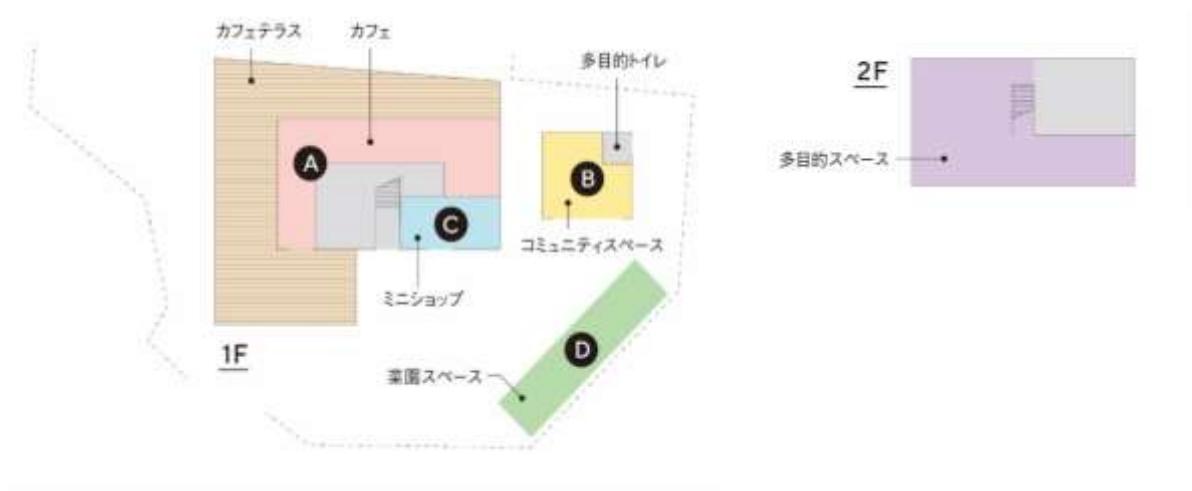

【「1000RE SCENES」に込めた思い】

千里中央公園の魅力を再発見し、千里の暮らしを彩る千の景色を公園利用者や地域の方とつくりたいという思いをこめてネーミングしました。3つの「O（オー）」は、人と人が繋がり、地域住民が公園づくりに参加でき（Open）、地域住民の日常生活に寄り添った、毎日足を運びたいくなるような公園をめざし（Ordinary）、豊かな自然をそのままに、いまあるものを活用しながら（Organic）、施設の運営や活性化をめざすことを表現しています。

【施設内の紹介】

「1000RE SCENES」は、イタリアンカフェ「SEN°C（センド）」、コミュニティスペース「LABO」、ミニショップ「LAWSON」などで構成されています。園内の地形や木々を生かし、旧公園管理事務所をリノベーションして作りました。公園での活動の拠点となる、地域に開かれた施設です。

A：イタリアンカフェ「SEN°C（センド）」

千里の森に囲まれた開放感抜群のテラスで楽しむ、イタリアンカフェです。「SEN°C」には、“鮮度”と“温度”（調理に使用する備長炭は、「1000°C」もの高温で加工されます）にこだわり抜くイタリアン、という思いを込めています。

大阪の肉や野菜をふんだんに使用し、地産地消に貢献しながら、食べてココロもカラダも健康になるメニューを提案します。

B：コミュニティスペース「LABO」

地域住民、学生、ボランティア、企業などが日常的に共同参画しながら、新しい活動や繋がりを生み出していく「創造の場」として活用します。さらに、パークコミュニケーターが常駐し、公園でやってみたいことや、お困りごとなどを聞いて一緒に公園づくりを行います。公園をよりアクティブに楽しむための公園グッズの販売も行います。