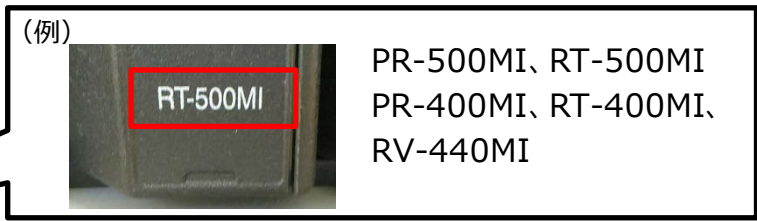

【別紙1】対象機器の判別方法 (1/2)

- ひかり電話対応ホームゲートウェイ対象機器名
機器表面の下部をご覧ください。

※表示の機器名が対象になります。

- IP電話対応ブロードバンドルータ「Web Caster V130」対象機器名
機器表面の下部をご覧ください。

※表示の機器名が対象になります。

- 対象電話機

NTT製品の場合は、電話機の裏面をご確認ください。
(記載の電話機はNTTにて販売している製品であり、他社製品も対象となる場合がございます。)