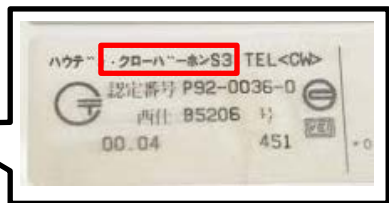

【別紙1】対象機器の判別方法 (1/2)

- ひかり電話対応ホームゲートウェイ対象機器名
  機器表面の下部をご覧ください。

※表示の機器名が対象になります。

- IP電話対応ブロードバンドルータ「Web Caster V130」対象機器名
  機器表面の下部をご覧ください。

※表示の機器名が対象になります。

- 対象電話機

NTT製品の場合は、電話機の裏面をご確認ください。
(記載の電話機はNTTにて販売している製品であり、他社製品も対象となる場合がございます。)