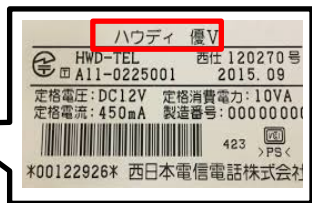

【別紙1】対象機器の判別方法 (1/2)

- ひかり電話対応ホームゲートウェイ対象機器名
  機器表面の下部をご覧ください。

※表示の機器名が対象になります。

- IP電話対応ブロードバンドルータ「Web Caster V130」対象機器名
  機器表面の下部をご覧ください。

※表示の機器名が対象になります。

- 対象電話機

NTT製品の場合は、電話機の裏面をご確認ください。
(記載の電話機はNTTにて販売している製品であり、他社製品も対象となる場合がございます。)

クローバホンS3