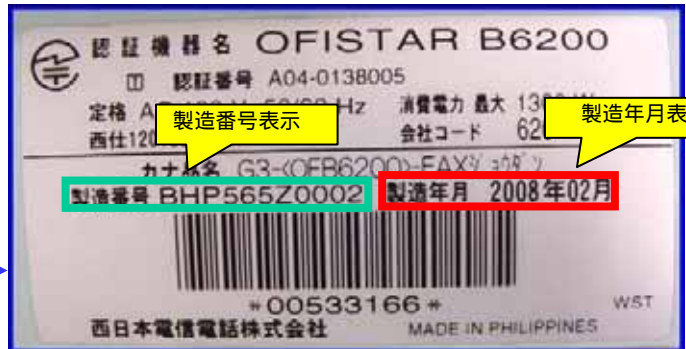

## 《 当該製品確認方法 》

FAX本体背面に貼付けしてある品名紙の「製造年月」欄と「製造番号」欄が、下表にある「製造年月・製造番号一覧」の製造年月・製造番号の範囲内かどうかご確認ください。

OFISTAR B6200(背面)