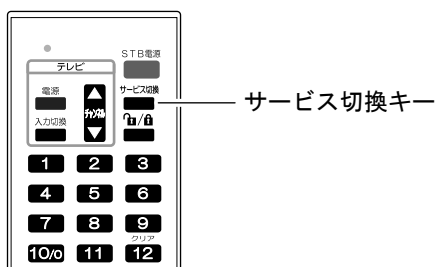

重要

必ずお読みください！

Picture Mate 700をご利用のお客様へ

この度は、「Picture Mate 700」（以下、本商品）をご利用いただき、誠にありがとうございます。

本紙では、ご利用の際の注意・補足事項について記載しております。本紙をよくお読みになった上で本商品をご利用ください。

地上デジタル放送IP再送信サービスの利用について

■ 切換方法

地上デジタル放送IP再送信サービスを利用するには、[ホーム]画面の表示中やテレビサービスの利用中にリモコンの[サービス切換キー]を押してください。再度[サービス切換キー]を押すと、[ホーム]画面に戻ります。

お知らせ

- ・地上デジタル放送IP再送信サービスの番組表に表示する情報の取得のため、スタンバイ状態（リモコンの[STB電源キー]を押下して本商品をオフにした状態）中に通信することがあります。
- ・地上デジタル放送IP再送信サービスのご利用にあたっては、フレッツ 光ネクストのお申し込みが完了のうえ、地上デジタル放送IP再送信サービス提供エリアであることが必要です。
- ・ご利用にあたっては、取扱説明書の下記をご参照ください。
 - 2-3-2 地上デジタル放送IP再送信サービスを見る（P. 42～）
 - 3-2・地上デジタル放送IP再送信サービス受信の設定（P. 58～）
 - 4-4・地デジ設定（P. 69～）